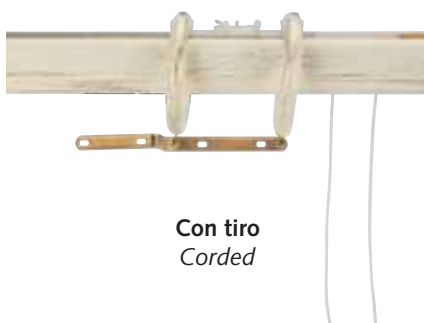

Caratteristiche tecniche • Technical features

- Tutti i terminali sono disponibili con il bastone LR e le seguenti finiture: pietra – granito – grigio cielo – tortora – conchiglia – tortora decapè
- Lunghezze (cm) 200 - 240 - 300.

- All finials are available with LR pole and these finishings: stone – granite – sky grey – mocha – seashell – mocha decapè
- Lengths (cm) 200 - 240 - 300.

Dettagli accessori e opzioni
List of accessories and options
pagina / page 28.

SHABBY COLLECTION

Varianti • Options

A strappo
Standard

Con tiro
Corded

Accessori • Accessories mm 35

mod. 1S3504
cm 10

mod. 1S3504
cm 18

mod. 1S3507
doppio (35/35) cm 20/12
double (35/35) cm 20/12