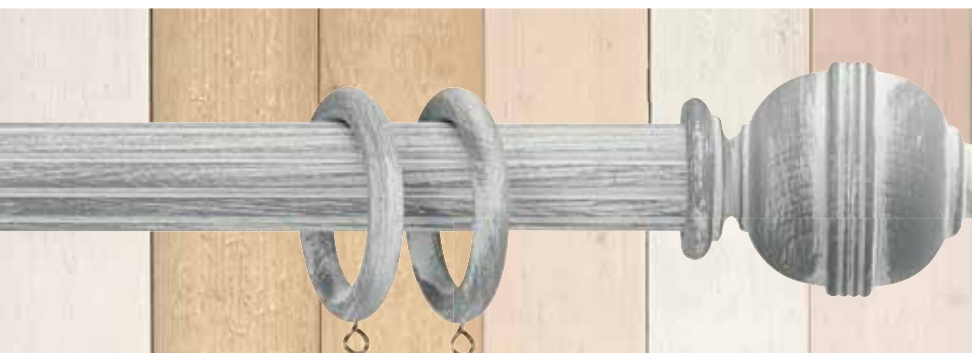

TLG

Ghezzi Lino

SHABBY

COLLEZIONI 2015

UNA COLLEZIONE DI SCORRITENDA IN LEGNO
DAI COLORI TENUI E NATURALI, PER ARREDI
COUNTRY, ROMANTICI E PROVENZALI.
DISPONIBILE NEI DIAMETRI MM.35 E 50

COLLECTION OF WOODEN CURTAIN POLES
WITH SOFT AND NATURAL SHADES FOR HOMES
WITH COUNTRY, ROMANTIC AND PROVENZAL STYLE.
AVAILABLE IN DIAMETERS MM.35 AND 50

SHABBY
COLLECTION

SHABBY COLLECTION

Ø 35

ZOE

Tortora decapè – Bastone LR (lato rigato)
Mocha decapè – Pole LR (reeded side)

CARLOTTA

Tortora – Bastone LR (lato liscio)
Mocha – Pole LR (smooth side)

FIORELLA

Conchiglia – Bastone LR (lato rigato)
Seashell – Pole LR (reeded side)

VERONICA

Pietra – Bastone LR (lato liscio)
Stone – Pole LR (smooth side)

Caratteristiche tecniche • Technical features

- Tutti i terminali sono disponibili con il bastone LR e le seguenti finiture: pietra – granito – grigio cielo – tortora – conchiglia – tortora decapè
- Lunghezze (cm) 200 - 240 - 300.